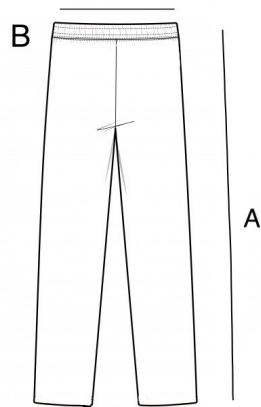

# TABLA DE MEDIDAS 1670

## CASACA

Talle	A	C	B	Y	D
S	51	60	53	48	40
M	53	60	55	50	41
L	55	60	57	52	42
XL	56	61	59	54	43
XXL	59	61	61	56	44
XXXL	62	61	63	58	44

## PANTALÓN

Talle	A	B
S	104	40
M	105	42
L	106	44
XL	107	46
XXL	108	48
XXXL	109	50