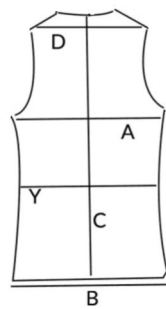

# TABLA DE MEDIDAS 1670

## CASACA

Talle	A	C	B	Y	D
S	51	60	53	48	40
M	53	60	55	50	41
L	55	60	57	52	42
XL	56	61	59	54	43
XXL	59	61	61	56	44
XXXL	62	61	63	58	44

## PANTALÓN

Talle	A	B
S	104	40
M	105	42
L	106	44
XL	107	46
XXL	108	48
XXXL	109	50