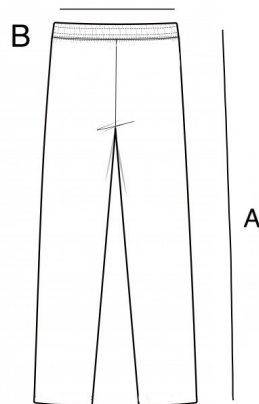

TABLA DE MEDIDAS 1672

CASACA

Talle	A	C	B	Y	D
S	51	60	53	48	40
M	53	60	55	50	41
L	55	60	57	52	42
XL	56	61	59	54	43
XXL	59	61	61	56	44
XXXL	62	61	63	58	44

PANTALÓN

Talle	A	B
S	104	40
M	105	42
L	106	44
XL	107	46
XXL	108	48
XXXL	109	50