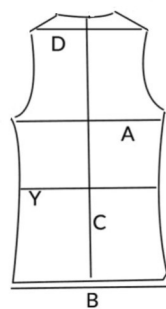

TABLA DE MEDIDAS 1672

CASACA

Talle	A	C	B	Y	D
S	51	60	53	48	40
M	53	60	55	50	41
L	55	60	57	52	42
XL	56	61	59	54	43
XXL	59	61	61	56	44
XXXL	62	61	63	58	44

PANTALÓN

Talle	A	B
S	104	40
M	105	42
L	106	44
XL	107	46
XXL	108	48
XXXL	109	50