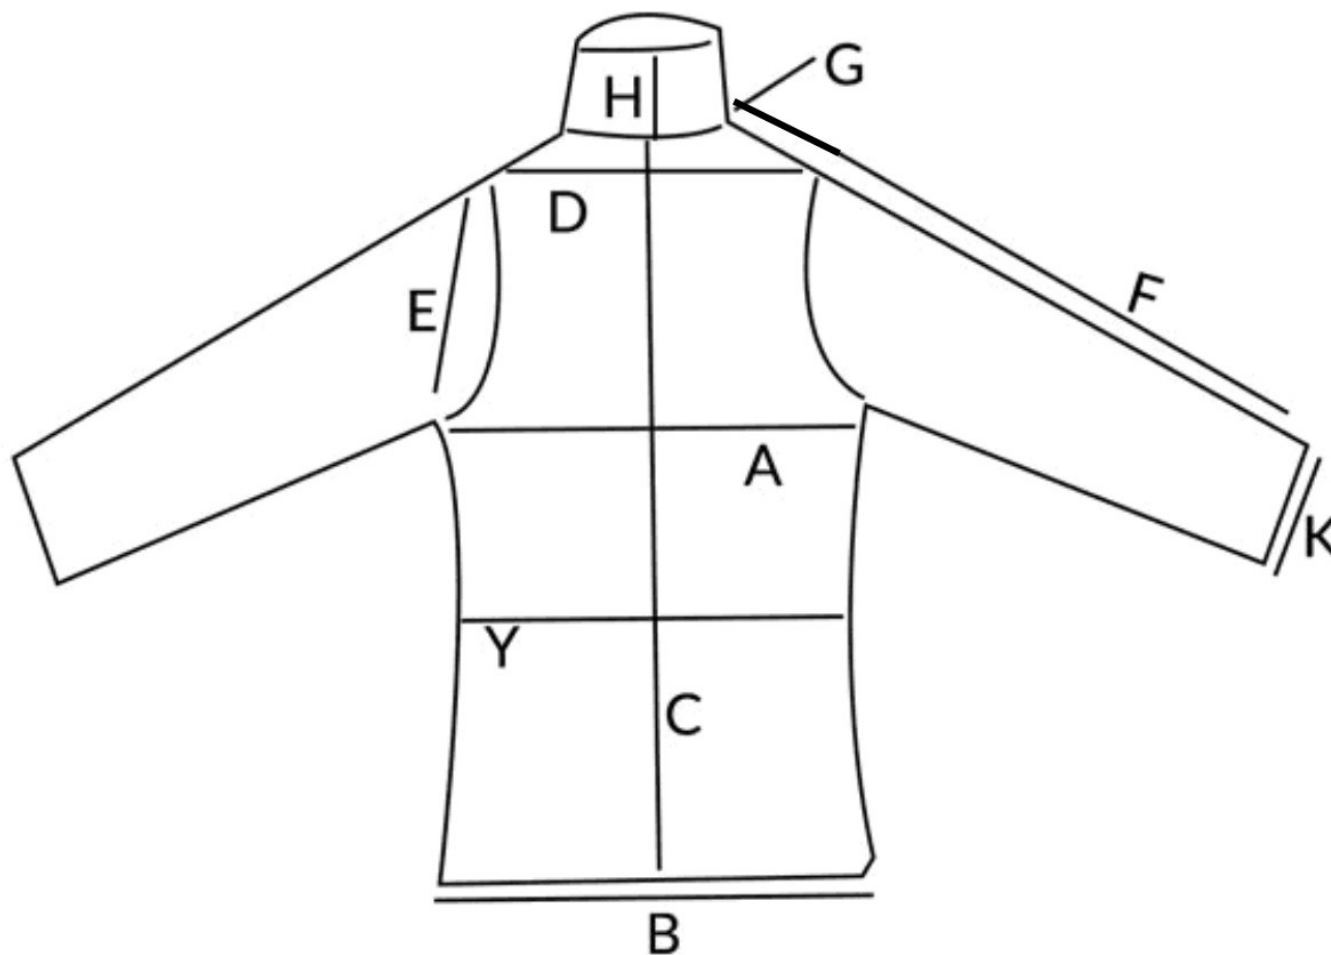

# TABLA DE MEDIDAS 2010

## MEDIDAS

Talle	A	C	F*	B	K
M	56	80	79	65	16
L	59	81	80	68	16
XL	62	82	81	71	17
XXL	65	83	82	74	17
XXL	68	84	83	77	18
F*	Manga ranglan para volcar				